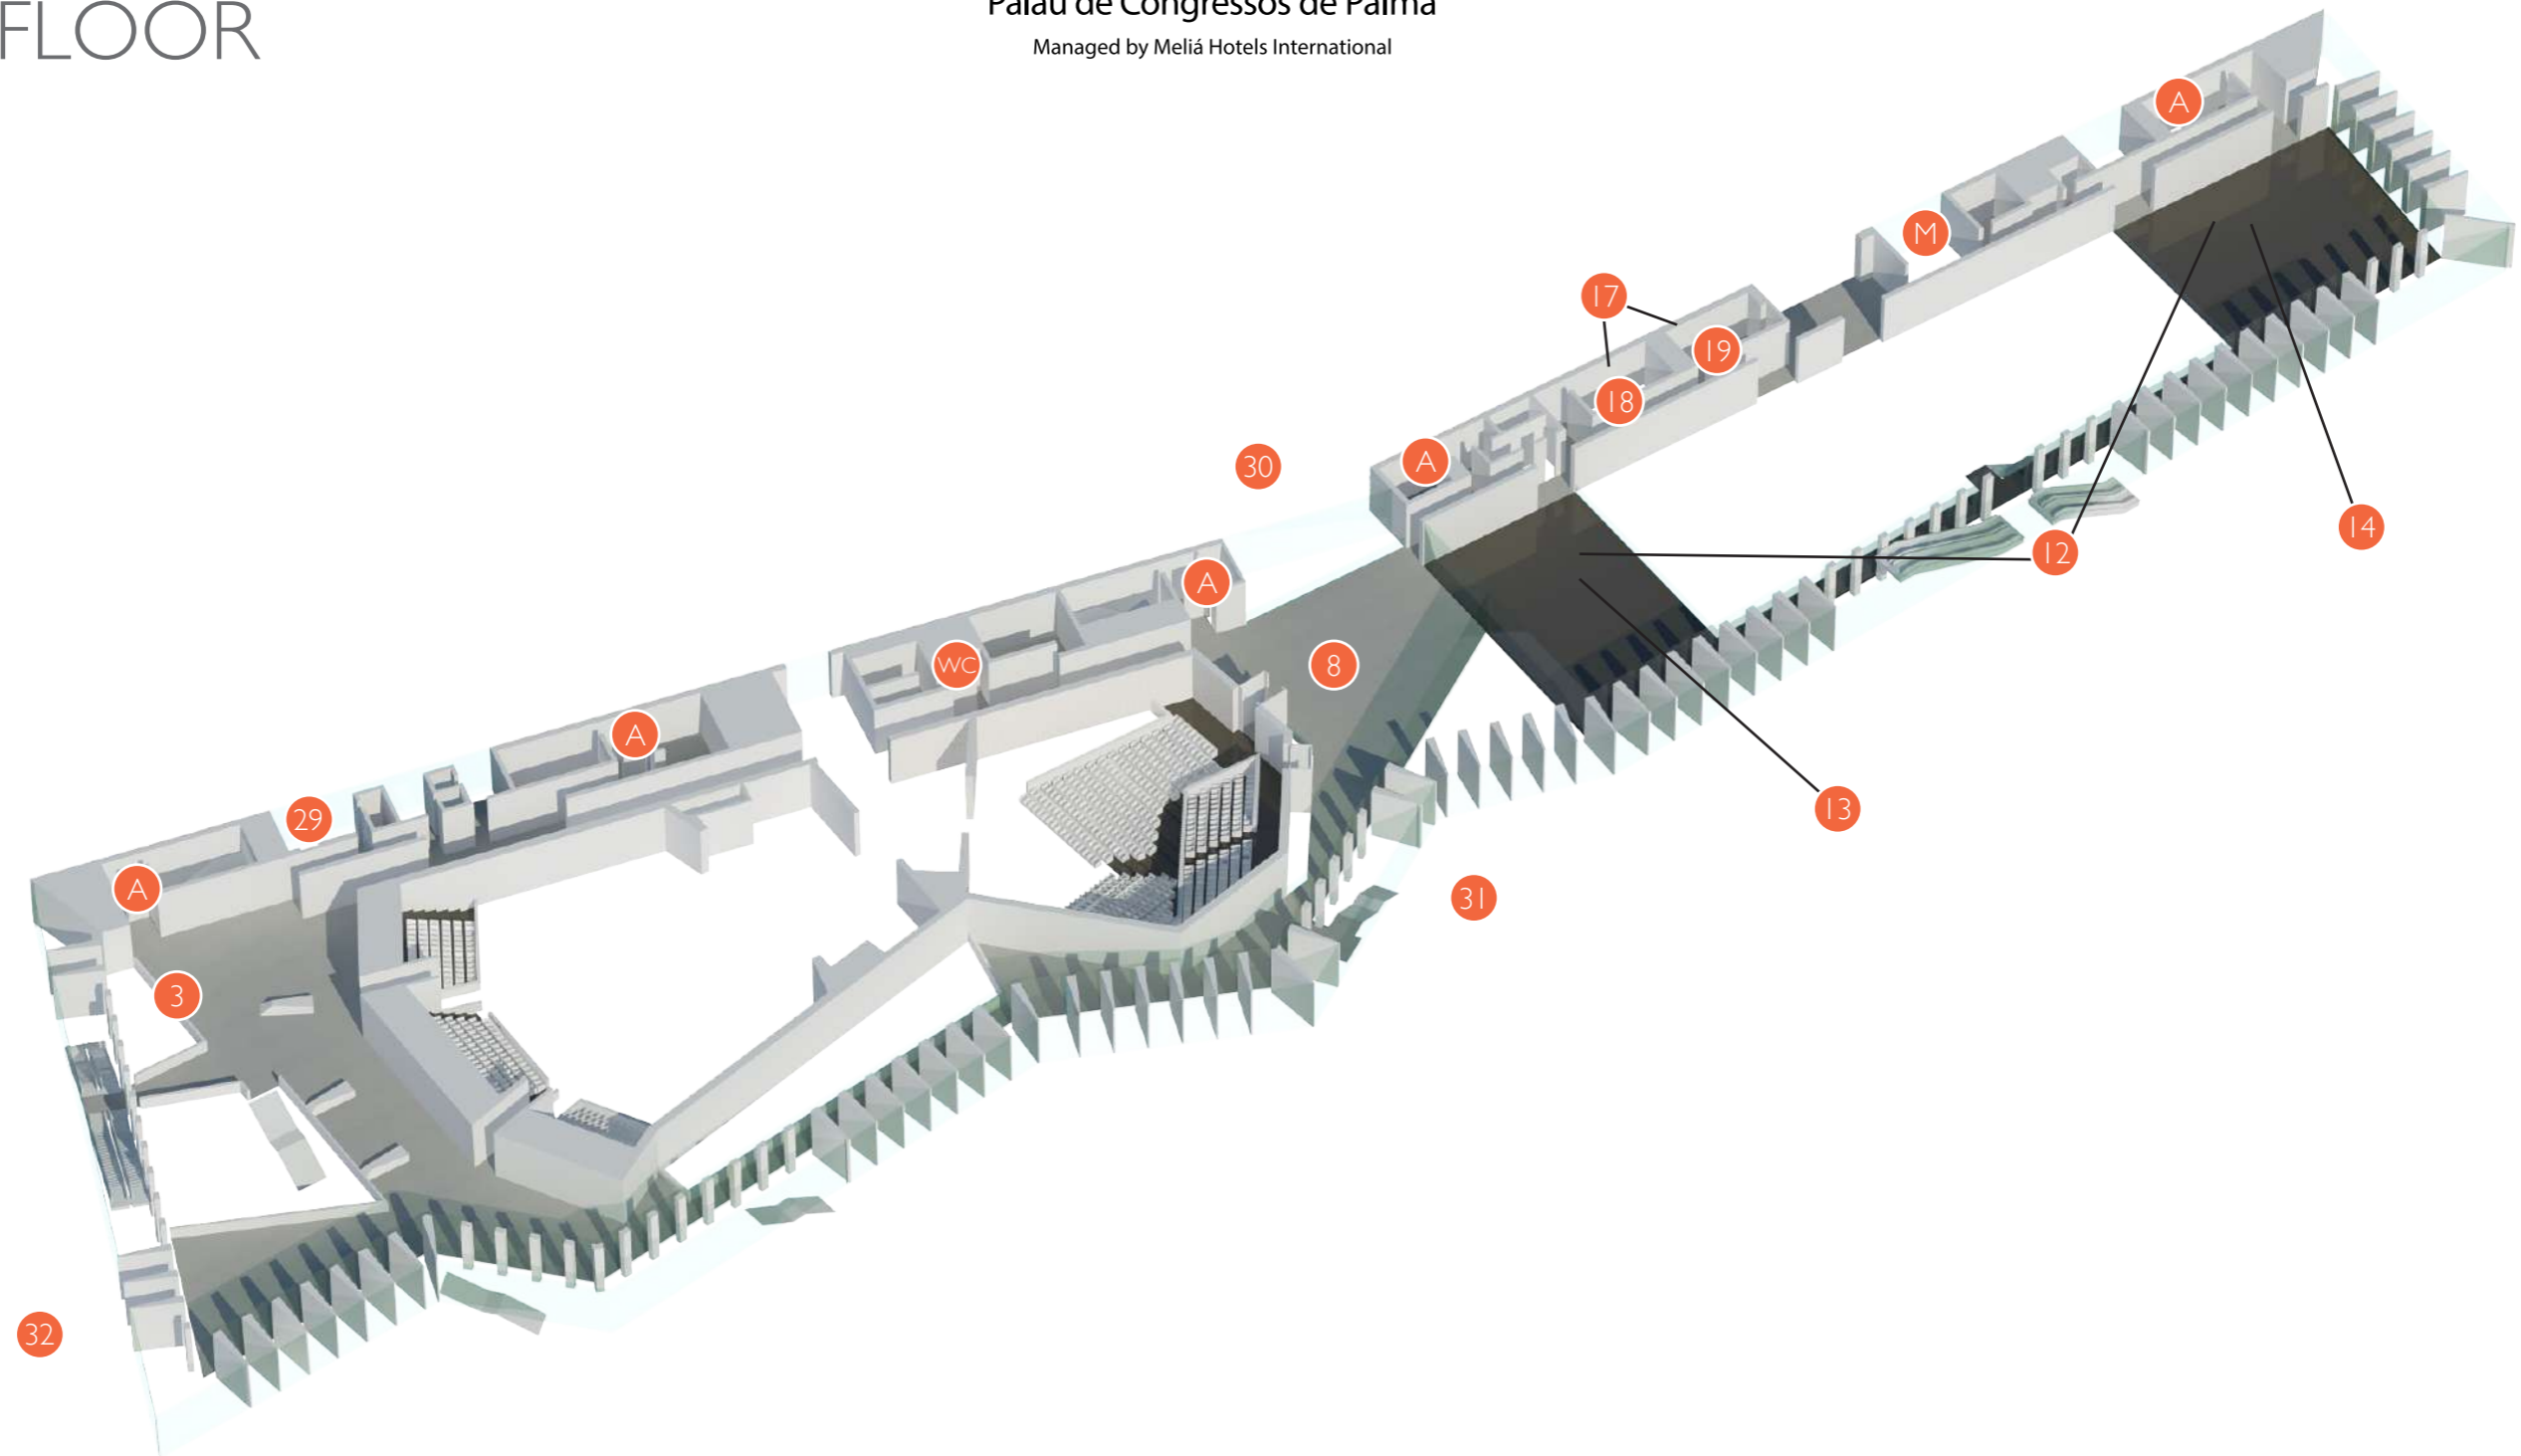

PLANTA I FIRST FLOOR

3 HALL I AUDITORIUM ILLES BALEARS
- M²: 736

8 HALL I AUDITORIUM MALLORCA
- M²: 398

12 EXPO 2
- M²: 700
- Altura / Height: 7,6

13 EXPO 2.1
- M²: 325
- Altura / Height: 7,6

14 EXPO 2.2
- M²: 375
- Altura / Height: 7,6

17 CALVIA
- M²: 58
- Altura / Height: 2,6

18 CALVIÀ I
- M²: 28
- Altura / Height: 2,6

19 CALVIA 2
- M²: 28
- Altura / Height: 2,6

M MONTACARGAS
LIFT TRUCK

29 CAMERINOS I, 2 Y ENFERMERÍA
DRESSING ROOM 1,2 AND NURSING
CAMERINO 1 / DRESSING ROOM 1
- M²: 43
- Altura / Height: 2,6
CAMERINO 2 / DRESSING ROOM 2
- M²: 21
- Altura / Height: 2,6
ENFERMERÍA / NURSING
- M²: 21
- Altura / Height: 2,6

30 CALLE DE FELICIÀ FUSTER
FELICIÀ FUSTER STREET

31 PASEO MARÍTIMO
PROMENADE

32 CALLE MANUEL AZAÑA
MANUEL AZAÑA STREET

A ASCENSOR
ELEVATOR

WC BAÑOS
WC