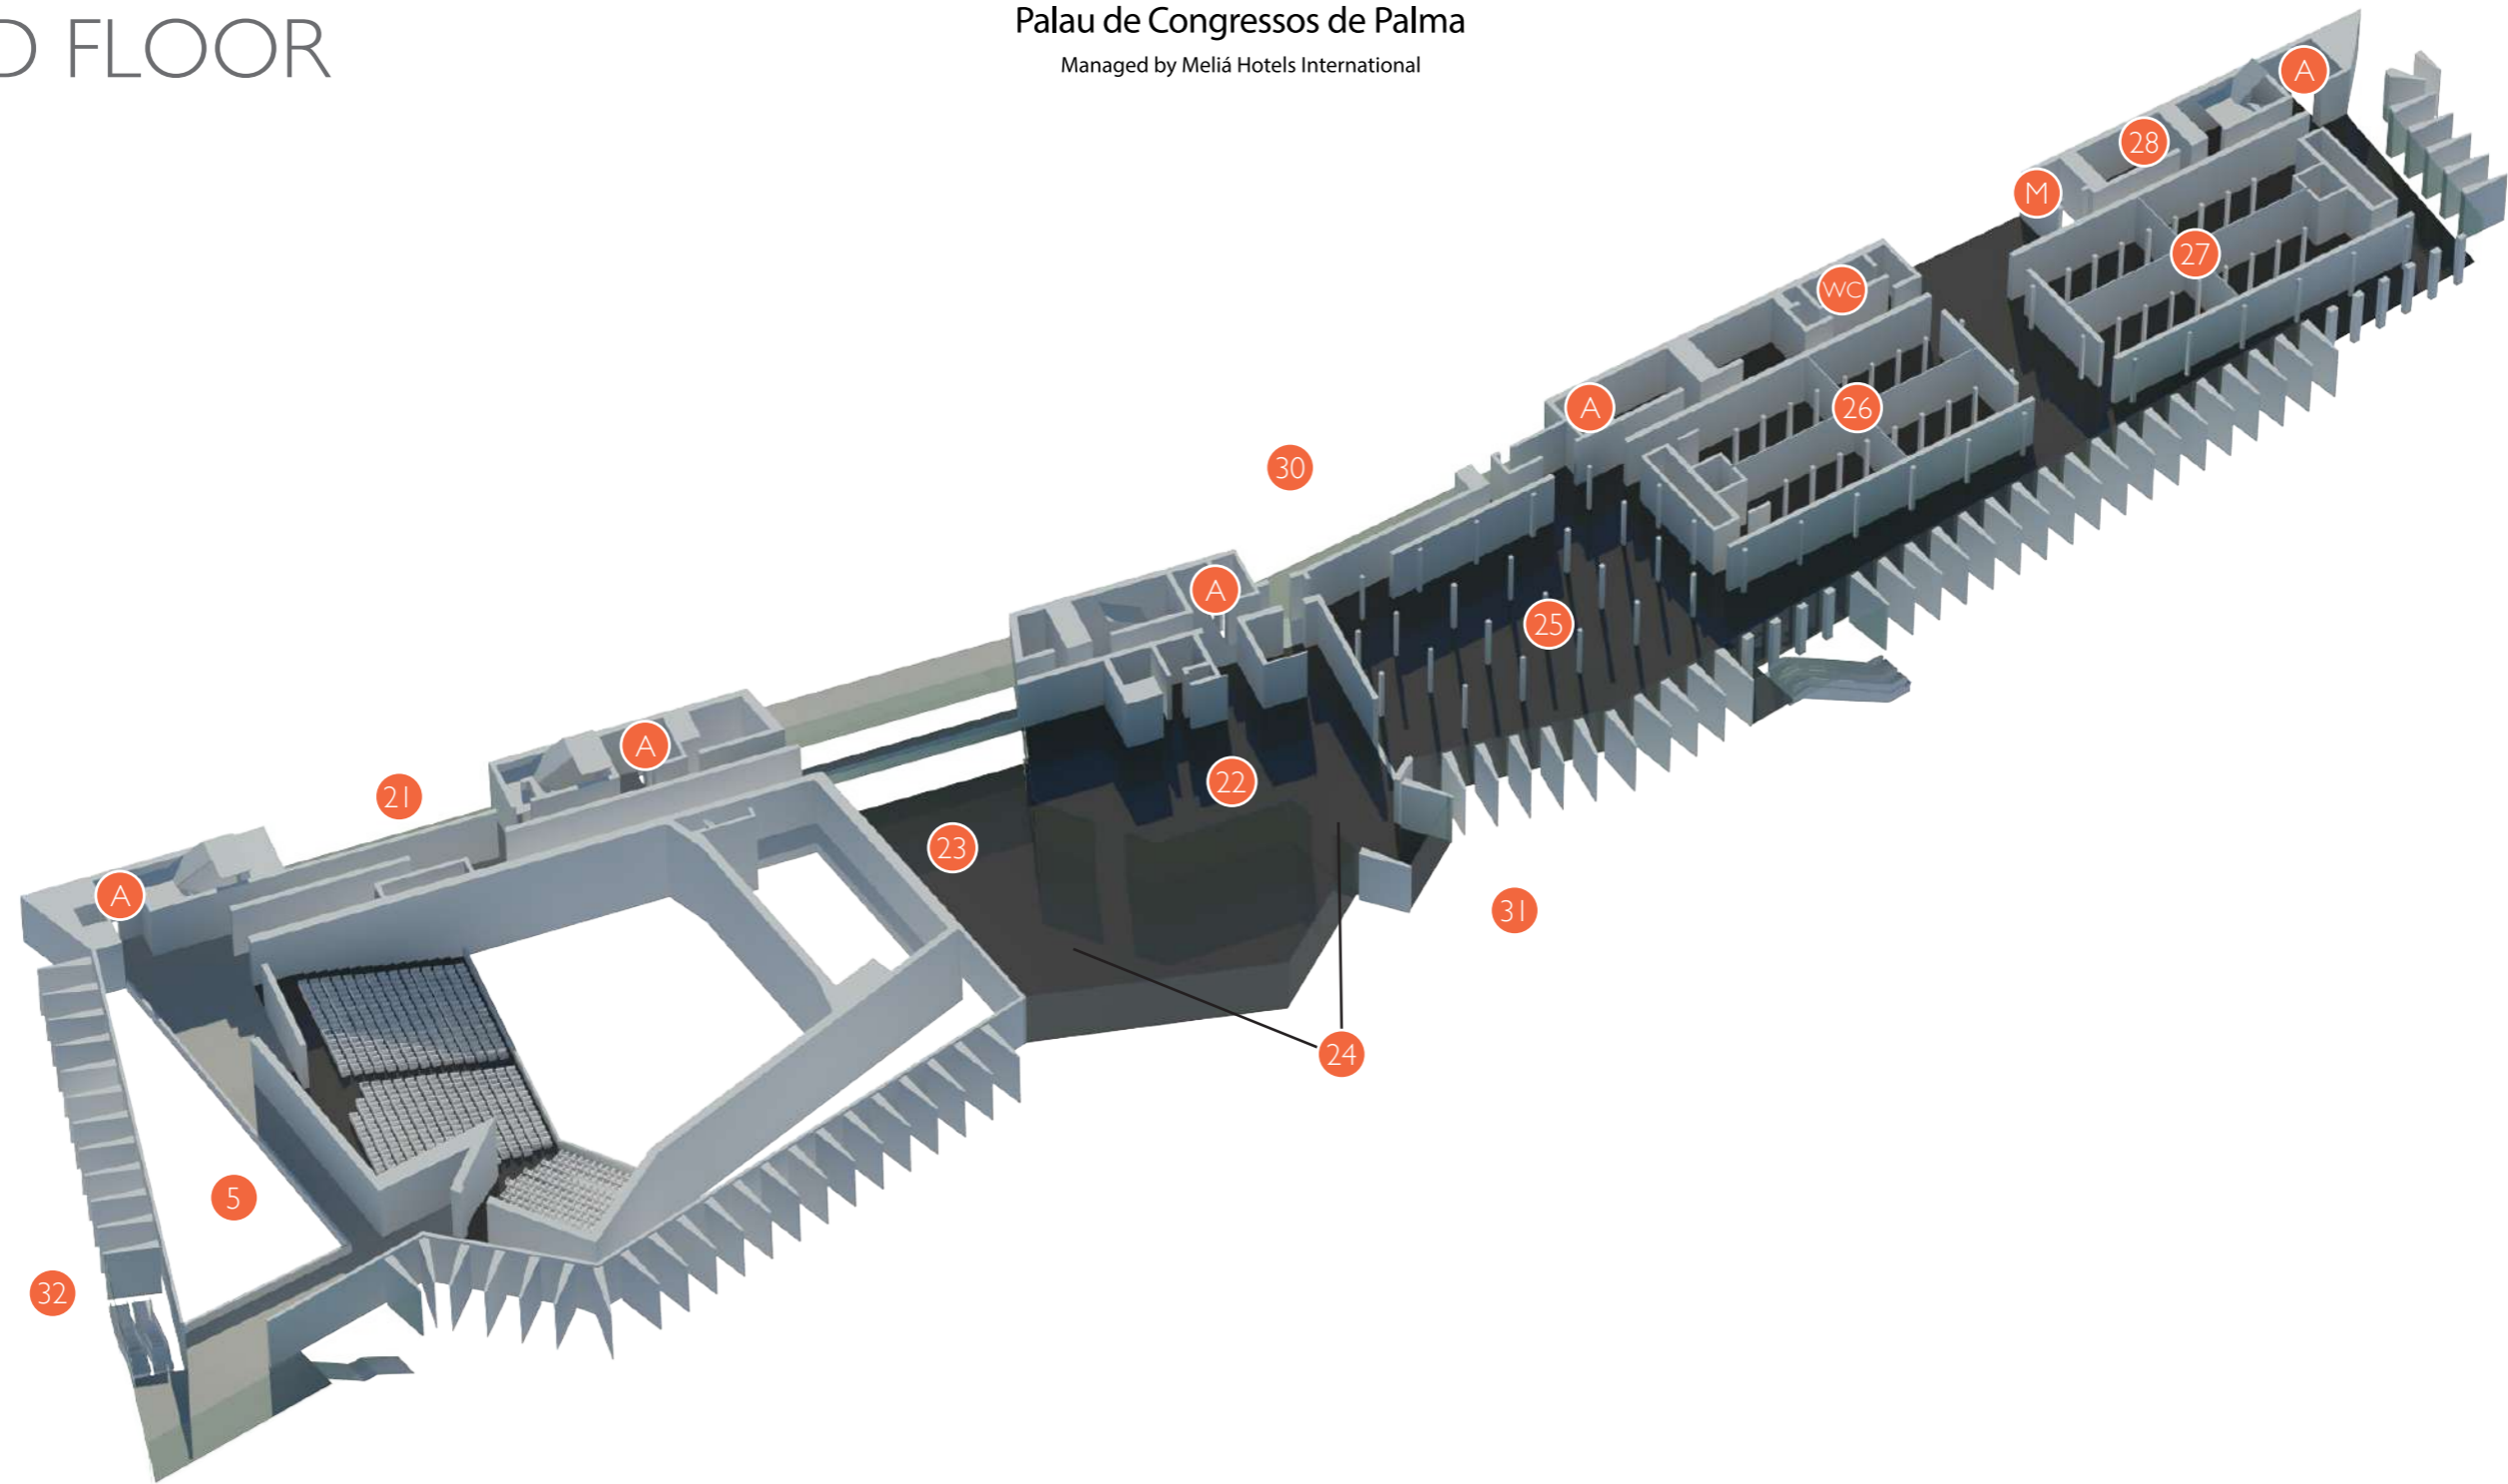

20 CABRERA
- M²: 149

M MONTACARGAS
LIFT TRUCK

30 CALLE DE FELICIÀ FUSTER
FELICIÀ FUSTER STREET

31 PASEO MARÍTIMO
PROMENADE

32 CALLE MANUEL AZAÑA
MANUEL AZAÑA STREET

A ASCENSOR
ELEVATOR

WC BAÑOS
WC

PLANTA 3 THIRD FLOOR

5 HALL 3 AUDITORIUM ILLES BALEARS
- M²: 327

21 INCA
- M²: 87
- Altura / Height: 2,6

22 PALMA
- M²: 620

23 ROOFTOP PALMA
- M²: 600
- Altura / Height: NA

24 ROOFTOP PALMA + PALMA
- M²: 1220
- Altura / Height: NA