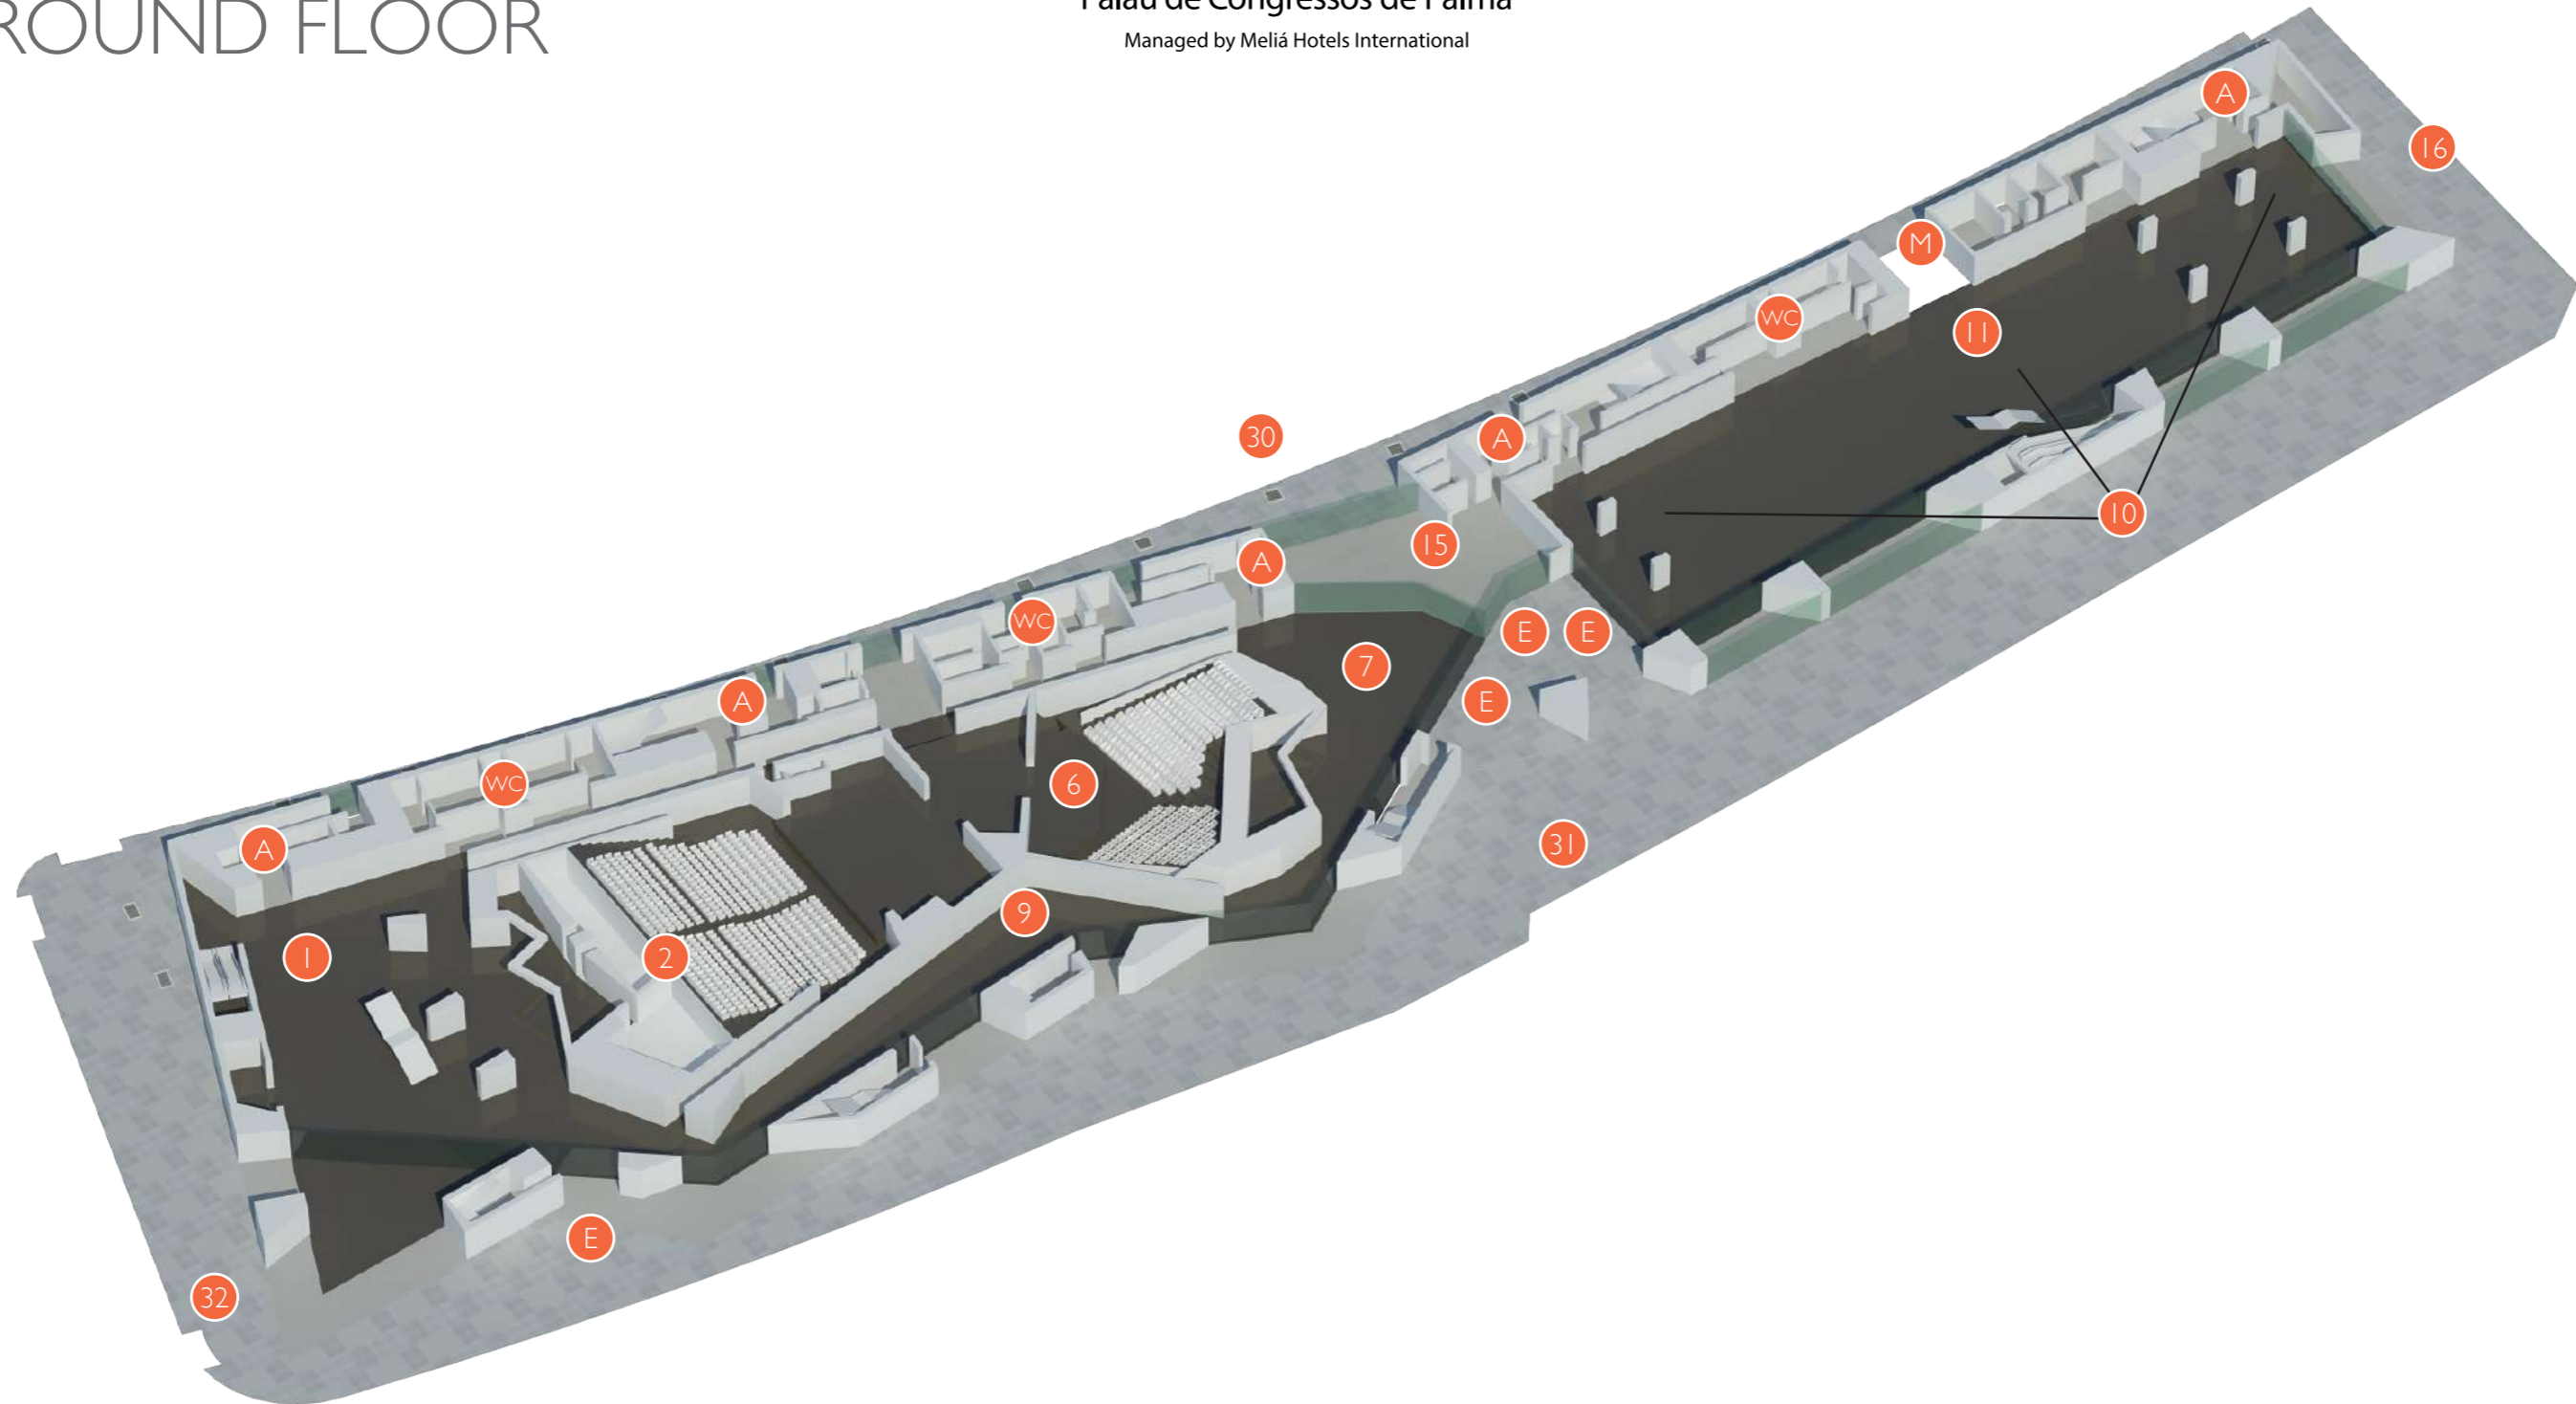

PLANTA BAJA GROUND FLOOR

1 HALL AUDITORIUM ILLES BALEARS
- M²: 825

2 AUDITORIUM ILLES BALEARS

6 AUDITORIUM MALLORCA

7 HALL AUDITORIUM MALLORCA
- M²: 1250

9 CONECTING HALL
- M²: 345

10 EXPO
- M²: 2340
- Altura / Height: 11/7,6

11 EXPO I
- M²: 1620
- Altura / Height: 11

15 ELYXR CAFÉ
- M²: 230

16 LA PLAZA
- M²: 1050

M MONTACARGAS
LIFT TRUCK

30 CALLE DE FELICIÀ FUSTER
FELICIÀ FUSTER STREET

31 PASEO MARÍTIMO
PROMENADE

32 CALLE MANUEL AZAÑA
MANUEL AZAÑA STREET

20 CABRERA
- M²: 149

M MONTACARGAS
LIFT TRUCK

30 CALLE DE FELICIÀ FUSTER
FELICIÀ FUSTER STREET

31 PASEO MARÍTIMO
PROMENADE

32 CALLE MANUEL AZAÑA
MANUEL AZAÑA STREET

A ASCENSOR
ELEVATOR

WC BAÑOS
WC

PLANTA 3 THIRD FLOOR

25 HALL MENORCA
- M²: 1061

26 MENORCA
- M²: 320
- Altura / Height: 3,8

27 EIVISSA
- M²: 320
- Altura / Height: 3,8

28 FORMENTERA
- M²: 68
- Altura / Height: 2,6

M MONTACARGAS
LIFT TRUCK

30 CALLE DE FELICIÀ FUSTER
FELICIÀ FUSTER STREET