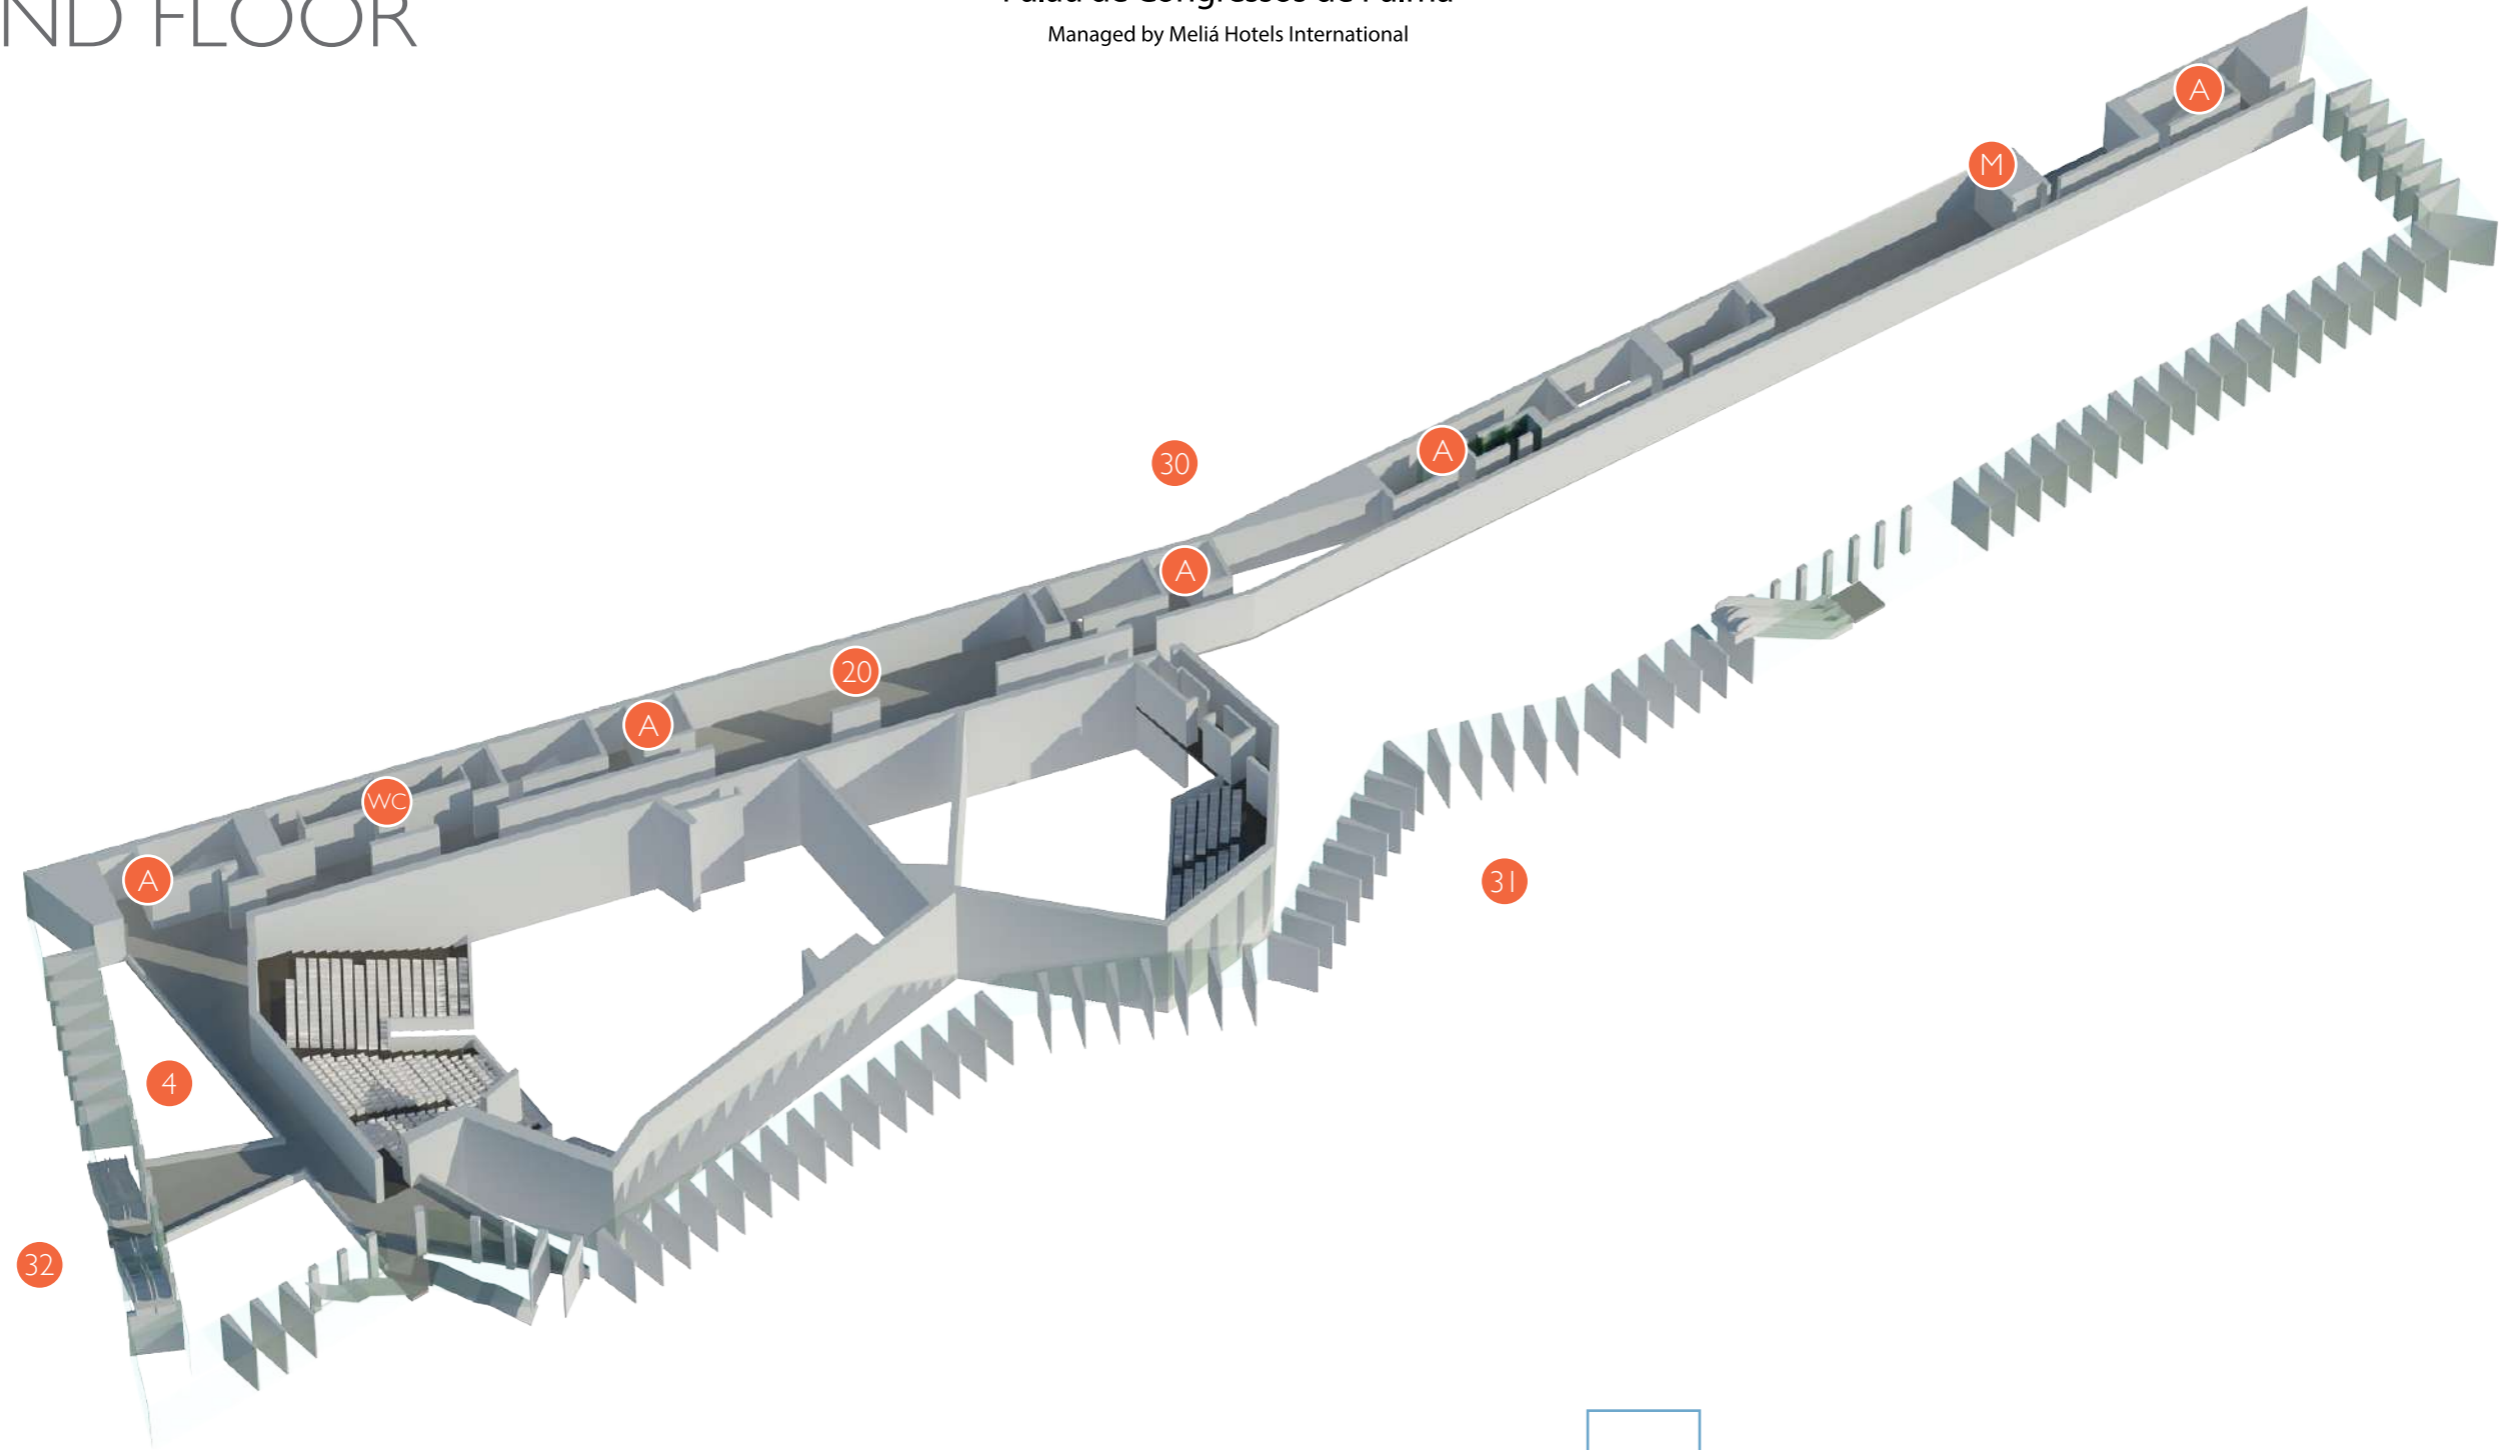

30 CALLE DE FELICIÀ FUSTER
FELICIÀ FUSTER STREET

31 PASEO MARÍTIMO
PROMENADE

32 CALLE MANUEL AZAÑA
MANUEL AZAÑA STREET

A ASCENSOR
ELEVATOR

WC BAÑOS
WC

PLANTA 2 SECOND FLOOR

4 HALL 2 AUDITORIUM ILLES BALEARS
- M²: 274

20 CABRERA
- M²: 149

M MONTACARGAS
LIFT TRUCK

30 CALLE DE FELICIÀ FUSTER
FELICIÀ FUSTER STREET

31 PASEO MARÍTIMO
PROMENADE

32 CALLE MANUEL AZAÑA
MANUEL AZAÑA STREET

A ASCENSOR
ELEVATOR

WC BAÑOS
WC

PLANTA 3 THIRD FLOOR